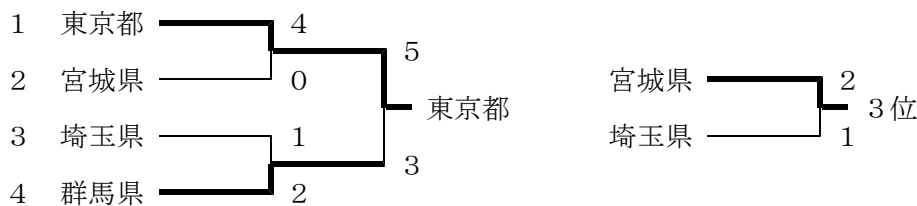

第41回 群馬県・埼玉県 教員柔道親善試合（2024年11月30日 於・常磐高校）

■準決勝1 東京都 4 - 0 宮城県

富岡雄太郎 (墨田川高)	×	丹野龍世 (大和中)
鈴木村亜矢瀬 (郁文館高)	○横四方固	笠原悠 (古川特別支援学校)
西山侑斗 (世田谷学園高)	○大外刈	中澤大樹 (白石工業高)
上原滋之 (高輪中学高校)	○背負投	早坂悠弥 (石巻商業高)
山下雄大 (東京農大一高)	×	野田克海 (仙台鶴谷特別支援学校)
小林祥太郎 (成城高)	×	三浦剛 (古川工業高)
石塚隆行 (石神井高)	○払腰	阿部洋平 (宮城県水産高)

■準決勝2 埼玉県 1 - 2 群馬県

村松頼輝 (伊奈学園高)	○袖釣込腰	井上源貴 (伊勢崎第二中)
谷田部剛之 (久喜工業高)	×	齋五澤航介 (常磐高)
栗田健二 (小鹿野高)	内股返○	下田貴也 (みなかみ中)
羽沢頼誠 (秀明英光高)	×	青木勇介 (前橋育英高)
平瀬貴之 (大宮東高)	袖釣込腰○	佐藤貴浩 (前橋東高)

■3位決定戦 宮城県 2 - 1 埼玉県

丹野龍世 (大和中)	×	村松頼輝 (伊奈学園総合高)
笠原悠 (古川特支援校)	×	谷田部剛之 (久喜工業高)
中澤大樹 (白石工業高)	合技○	羽沢頼誠 (秀明英光高)
早坂悠弥 (石巻商業高)	○技有優勢	栗田健二 (小鹿野高)
野田克海 (仙台鶴谷特支)	○技有優勢	平瀬貴之 (大宮東高)

■決勝戦 東京都 5 - 3 群馬県

宇野新之介 (文教大付中高)	○谷落	唐木田大翔 (県立盲学校)
鈴木村亜矢瀬 (郁文館高)	○合技	松嶋凜拓 (前橋鎌倉中)
石塚隆行 (石神井高)	○払腰	青木翔太郎 (前橋工業高)
上原滋之 (高輪中学高校)	○技有優勢	佐藤雄大 (前橋育英高)
中山賢一 (日比谷高)	肩固○	井上源貴 (伊勢崎第二中)
西山侑斗 (世田谷学園高)	○合技	下田貴也 (みなかみ中)
小林翔太郎 (成城高)	○合技	阿部龍也 (前橋第七中)
小富永下科 (墨田川高)	○合技	齋五澤航介 (常磐高)
山保雄知 (東京農大一高)	×	青木勇介 (前橋育英高)
保科大彦 (代々木中)	合技○	片岡雅樹 (樹徳高)