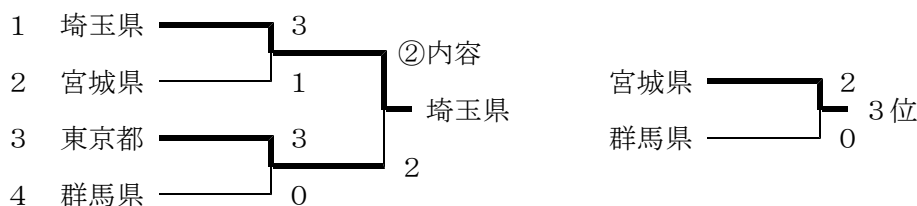

第40回 群馬県・埼玉県 教員柔道親善試合（2023年11月25日 於・川口工業高校）

■準決勝1 埼玉県 3 - 1 宮城県

谷田部 剛之 (熊谷高校)	○内股	笠原 悠 (古川特別支援学校)
岡安 智弘 (所沢中央高)	○合技	千葉 尚人 (東北高)
柰優 蔵 (狭山南小)	○技有優勢	丹野 龍世 (大和中)
栗田 健二 (小鹿野高)	×	中澤 大樹 (白石工業高)
北健太郎 (武蔵越生高)	○技有優勢	早坂 悠弥 (石巻商業高)

■準決勝2 東京都 3 - 0 群馬県

日向野 泰彬 (獨協中学高校)	○足車	平山 敬大 (昭和中)
中山 賢一 (日比谷高)	×	竹内 貫太 (休泊中)
佐藤 陽介 (高輪中学高校)	×	佐藤 雄大 (前橋育英高)
山田 恒平 (中央大学杉並高)	○横四方固	北野 龍輝 (渋川青翠高)
宇野 新之介 (文教大付中学高)	○払巻込	小林 裕貴 (高崎高)
板垣 徳明 (中央大学杉並高)	×	井上 登志晴 (中央中等教育学校)

■3位決定戦 宮城県 2 - 0 群馬県

笠原 悠 (古川特別支援校)	○技有優勢	平山 敬大 (昭和中)
千葉 尚人 (東北高)	×	竹内 貫太 (休泊中)
丹野 龍世 (大和中)	×	佐藤 雄大 (前橋育英高)
中澤 大樹 (白石工業高)	○内股	北野 龍輝 (渋川青翠高)
早坂 悠弥 (石巻商業高)	×	井上 登志晴 (中央中等教育学校)

■決勝戦 埼玉県 ② - 2 東京都

小和瀬 竜司 (堀兼小)	○合技	板垣 徳明 (中央大学杉並高)
平瀬 貴之 (大宮東高)	○大内刈	佐藤 陽介 (高輪中学高校)
鯉淵 祥太 (大宮工業高)	×	山田 恒平 (中央大学杉並高)
小林 宏誌 (秋平小)	○技有優勢	日向野 泰彬 (獨協中学高校)
澤本 大樹 (上尾特別支援校)	○背負投	宇野 新之介 (文教大付中学高)
加藤 善之 (上尾特別支援校)	×	中山 賢一 (日比谷高)
石川 保彦 (秀明高)	×	石塚 隆行 (石神井高)

※「上尾特別支援校」の正式名称は「上尾かしの木特別支援学校」です。